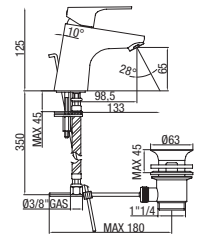

## NH20 NH20ECO NH20ES

Miscelatore lavabo, scarico 1"1/4  
*Single lever basin mixer, 1"1/4 pop-up waste*  
 Mitigeur de lavabo, vidage 1"1/4

CR Cromo - Chrome - Chromé

## NH30 NH30ECO NH30ES

Miscelatore lavabo prolungato scarico 1"1/4  
*Single lever basin mixer with 1"1/4 pop-up waste*  
 Mitigeur de lavabo surélevé, vidage 1"1/4

CR Cromo - Chrome - Chromé

## NH45-240

Miscelatore lavabo incasso, bocca Ø18 mm **interasse 240 mm**  
*Built-in basin mixer, Ø18 mm spout 240 mm wheelbase*  
 Mitigeur de lavabo à encastrer **goulot Ø18 mm écartement 240 mm**

CR Cromo - Chrome - Chromé

## NH45-175

**Bocca interasse: 175 mm**  
**Spout wheelbase: 175 mm**  
**Goulot écartement: 175 mm**

CR Cromo - Chrome - Chromé