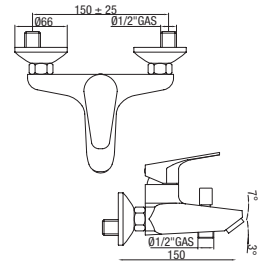

## NH20 NH20ECO NH20ES

Miscelatore lavabo, scarico 1"1/4  
*Single lever basin mixer, 1"1/4 pop-up waste*  
 Mitigeur de lavabo, vidage 1"1/4

CR Cromo - Chrome - Chromé

## NH30 NH30ECO NH30ES

Miscelatore lavabo prolungato scarico 1"1/4  
*Single lever basin mixer with 1"1/4 pop-up waste*  
 Mitigeur de lavabo surélevé, vidage 1"1/4

CR Cromo - Chrome - Chromé

## NH45-240

Miscelatore lavabo incasso, bocca Ø18 mm **interasse 240 mm**  
*Built-in basin mixer, Ø18 mm spout 240 mm wheelbase*  
 Mitigeur de lavabo à encastrer **goulot Ø18 mm écartement 240 mm**

CR Cromo - Chrome - Chromé

## NH45-175

**Bocca interasse: 175 mm**  
**Spout wheelbase: 175 mm**  
**Goulot écartement: 175 mm**

CR Cromo - Chrome - Chromé