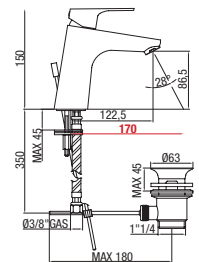

## NH20 NH20ECO NH20ES

Miscelatore lavabo, scarico 1"1/4  
*Single lever basin mixer, 1"1/4 pop-up waste*  
 Mitigeur de lavabo, vidage 1"1/4

CR Cromo - Chrome - Chromé

## NH30 NH30ECO NH30ES

Miscelatore lavabo prolungato scarico 1"1/4  
*Single lever basin mixer with 1"1/4 pop-up waste*  
 Mitigeur de lavabo surélevé, vidage 1"1/4

CR Cromo - Chrome - Chromé

## NH45-240

Miscelatore lavabo incasso, bocca Ø18 mm **interasse 240 mm**  
*Built-in basin mixer, Ø18 mm spout 240 mm wheelbase*  
 Mitigeur de lavabo à encastrer **goulot Ø18 mm écartement 240 mm**

CR Cromo - Chrome - Chromé

## NH45-175

**Bocca interasse: 175 mm**  
**Spout wheelbase: 175 mm**  
**Goulot écartement: 175 mm**

CR Cromo - Chrome - Chromé